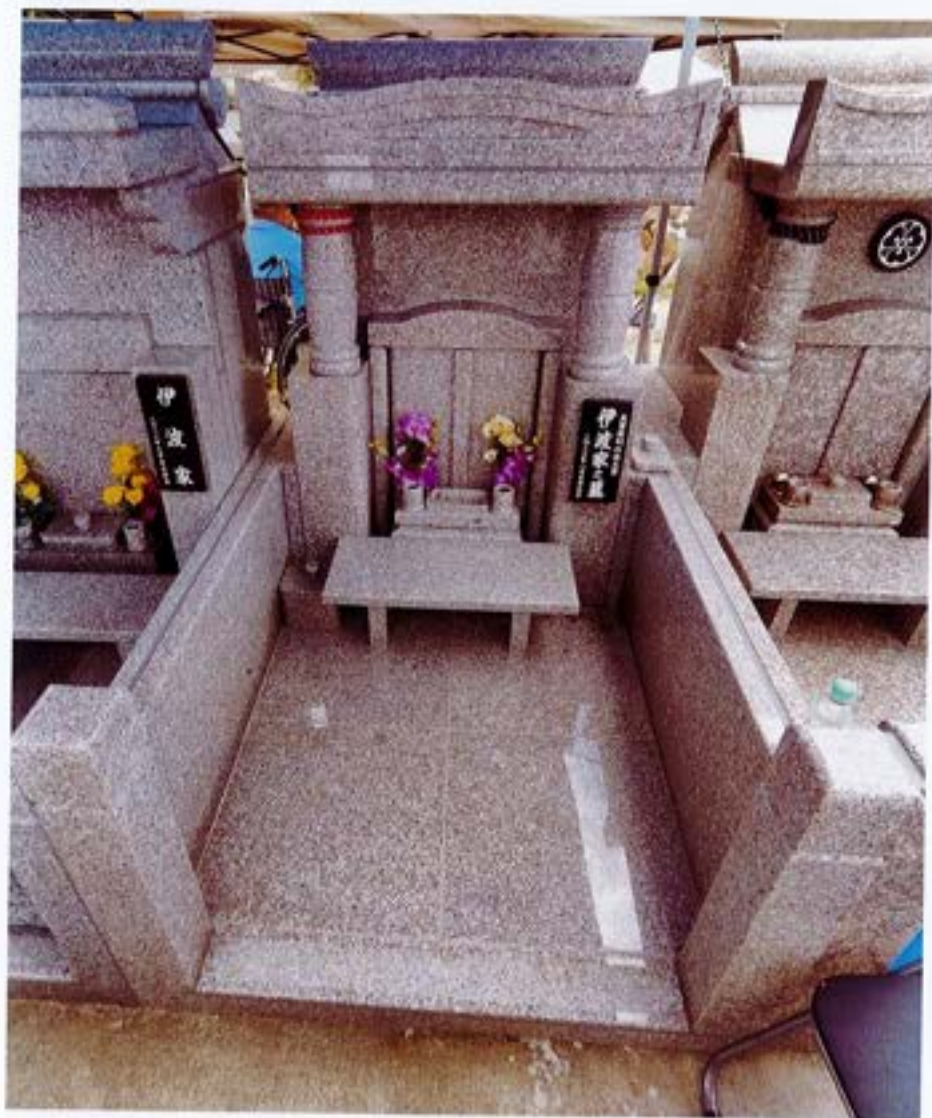

### “みくに”のおもい

大切な人と  
思い出を偲おもへる場所  
それがお墓。  
だからこそ  
ここを込めて  
お手伝いいたします。

みくに株式会社  
フリーダイヤル 0120-392-756

宜野湾市  
嘉数の丘

建立祝い：11月14日

伊波家の墓  
新築工事の様子