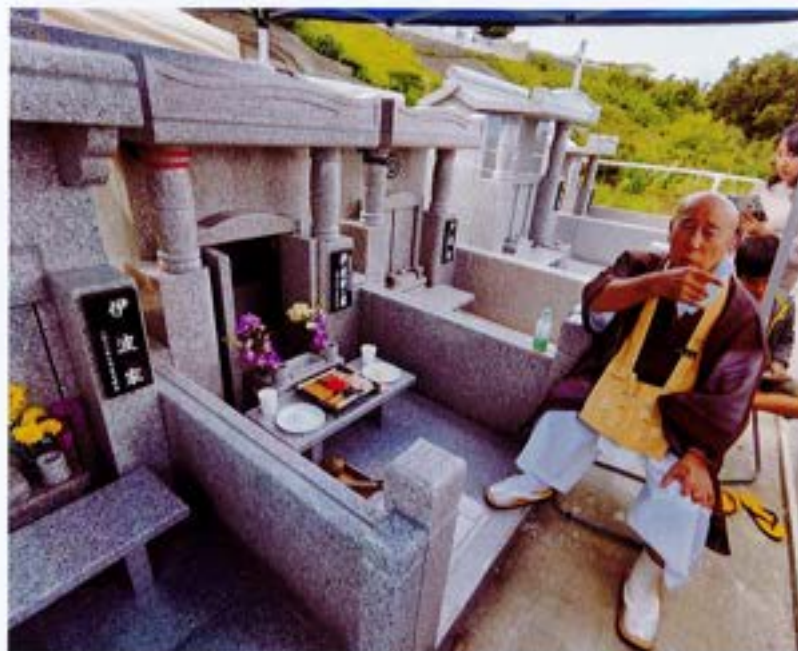

### “みくに”のおもい

大切な人と  
思い出を偲おもへる場所  
それがお墓。  
だからこそ  
ここを込めて  
お手伝いいたします。

みくに株式会社  
フリーダイヤル 0120-392-756

宜野湾市  
嘉数の丘

建立祝い：11月14日

伊波家の墓  
新築工事の様子