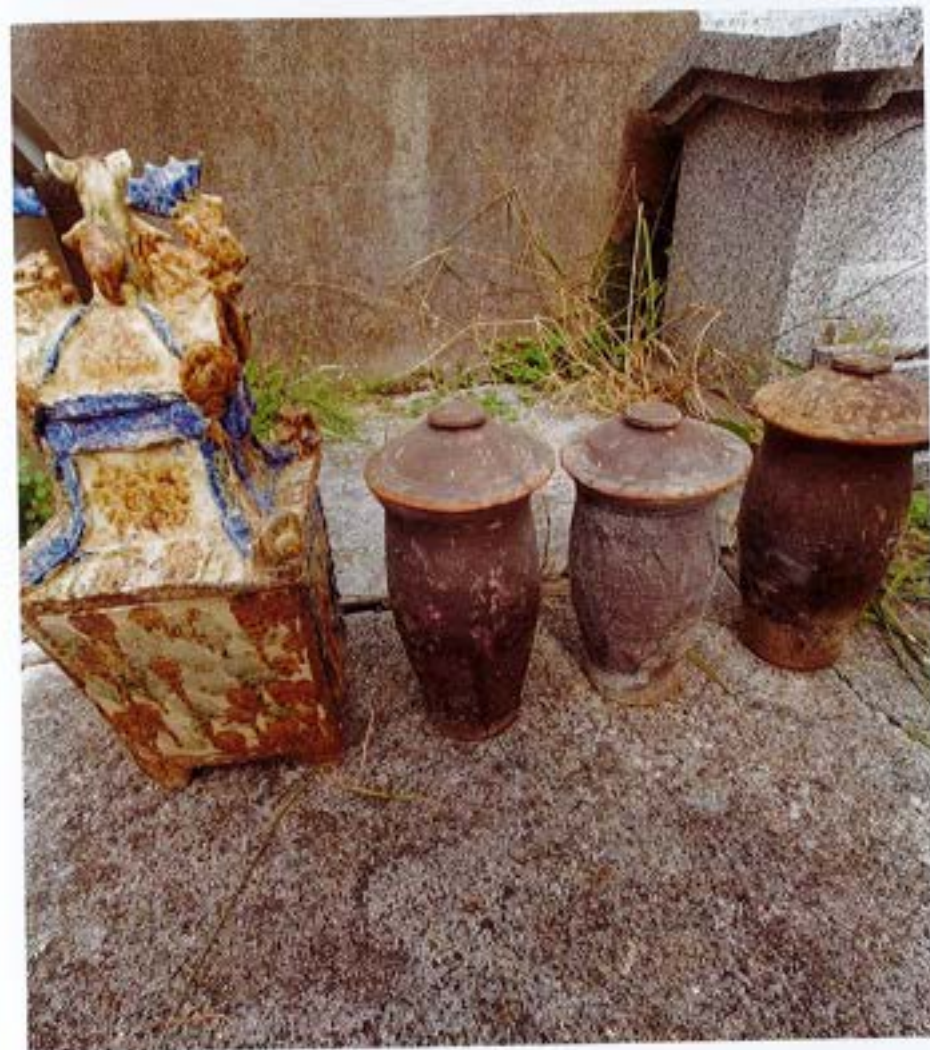

仲村渠家の墓

施工会社：みくに株式会社

仲村渠家の墓

施工会社：みくに株式会社

“みくに”のおもい

大切な人と
思い出を偲しのべる場所
それがお墓。
だからこそ
こころを込めて
お手伝いいたします。

みくに株式会社
フリーダイヤル 0120-392-756

うるま市
兼箇段の丘