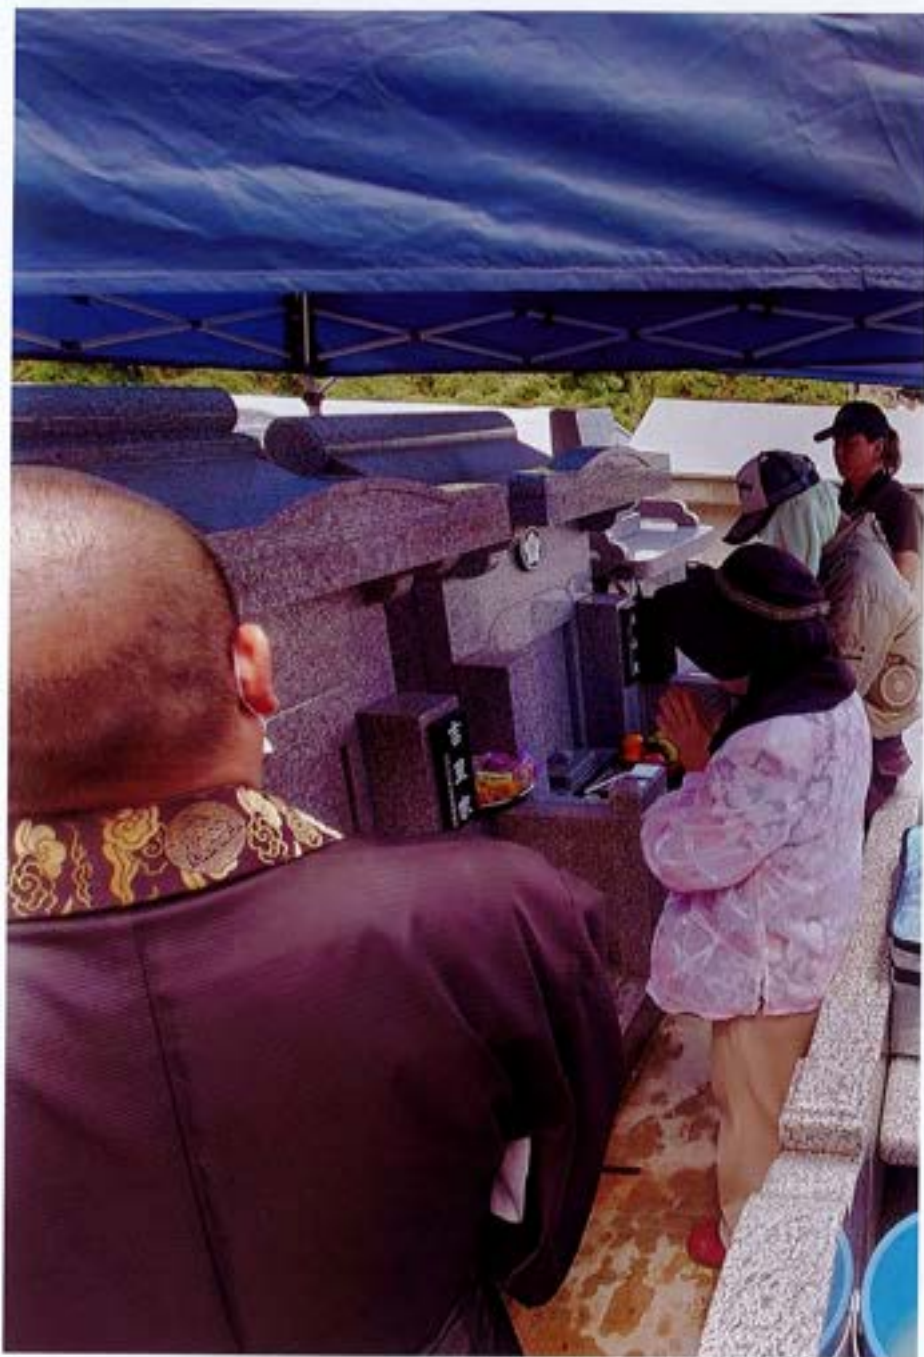

吉里家の墓

施工会社：みくに株式会社

吉里家の墓

施工会社：みくに株式会社

“みくに”のおもい

大切な人と
思い出を偲おもへる場所
それがお墓。
だからこそ
こころを込めて
お手伝いいたします。

みくに株式会社
フリーダイヤル 0120-392-756

うるま市
兼箇段の丘