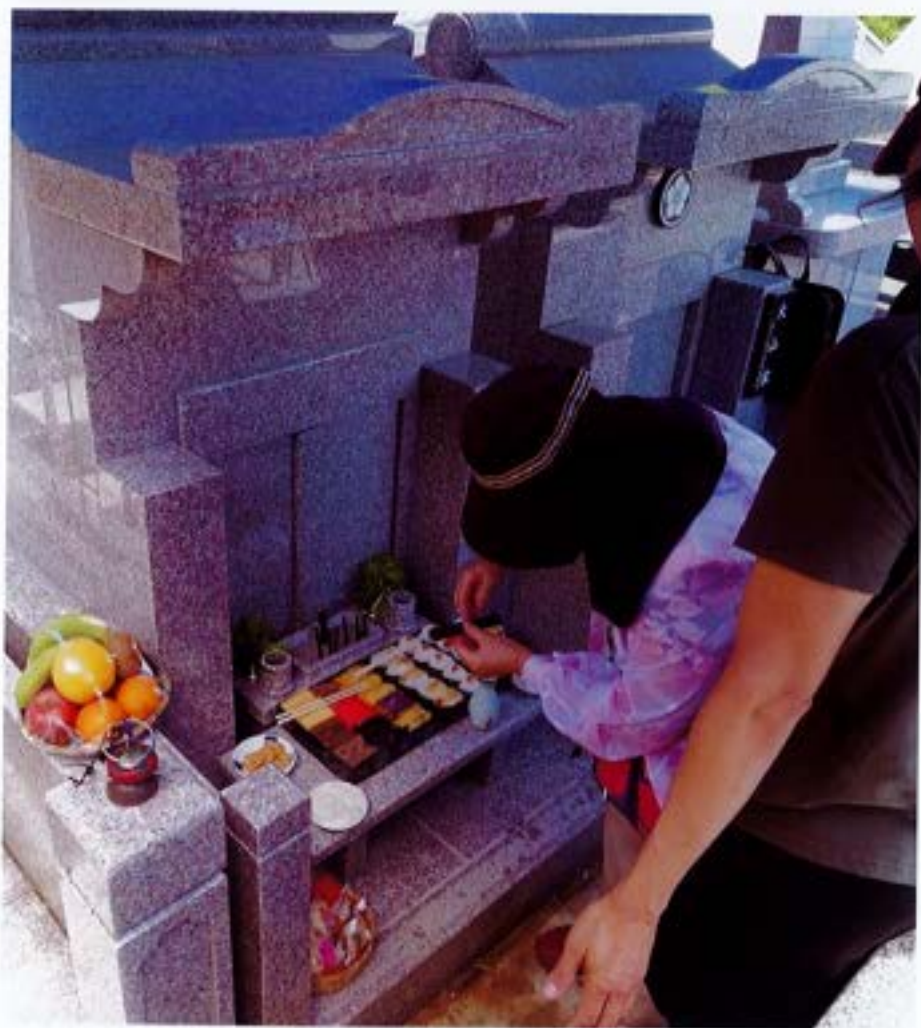

吉里家の墓

施工会社：みくに株式会社

吉里家の墓

施工会社：みくに株式会社

“みくに”のおもい

大切な人と
思い出を偲おもへる場所
それがお墓。
だからこそ
こころを込めて
お手伝いいたします。

みくに株式会社
フリーダイヤル 0120-392-756

うるま市
兼箇段の丘